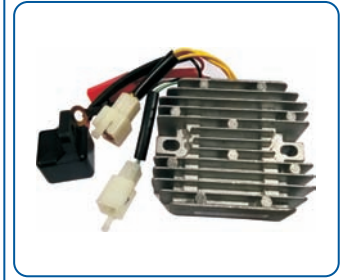

REGR-APEN-P165

SAP NO. A353048900
DESCRIPTION R.R. Piaggio Ape Diesel Old Model
MODEL APE Diesel O/M

REGR-AUTO2R-2477

SAP NO. A344001900
DESCRIPTION R.R. With Capacitor
 AUTO RRE - 2
MODEL AUTO-2RRE

REGR-APE4-AF36